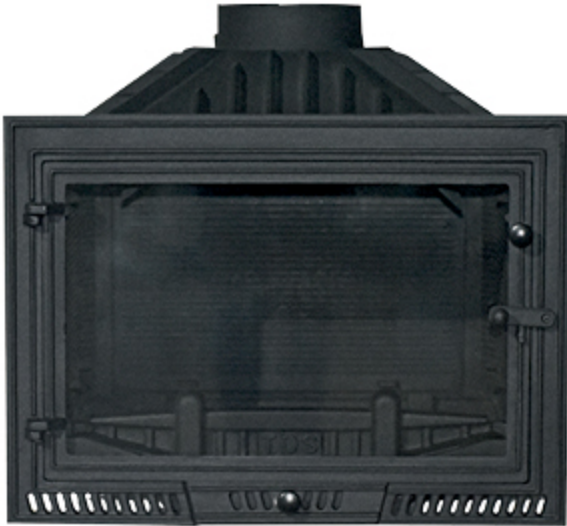

ÜRÜN KODU
PRODUCT CODE **BDS014**

70' lik DUVARA GÖMME HAZNE Size 70 Wall-Mounted Chamber

ÜRÜN ÖZELLİKLERİ	ÜRÜN ÖLÇÜLERİ
Seramik camlı	710 - 520 mm
Tam yanış	

PRODUCT FEATURES	PRODUCT SIZES
Ceramic glass	710 - 520 mm
Complete burn